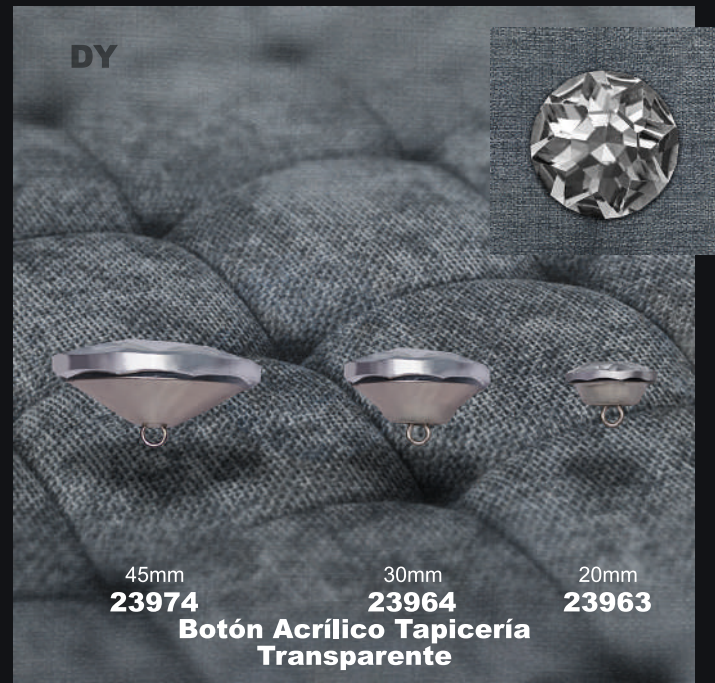

**Botón Acrílico  
Rojo**

DY

40mm 35mm 30mm 25mm 20mm  
**23932 23931 23930 23929 23928**

**Botón Acrílico  
Verde**

# Botones Botón Acrílico Tapicería

DIMITRI YEPEZ.com

**32015 Moldura Bronce 150cm**

**32016 Moldura Bronce 150cm**

**32017 Moldura Bronce 150cm**

**32018 Moldura Bronce 150cm**

**32019 Moldura Bronce 150cm**