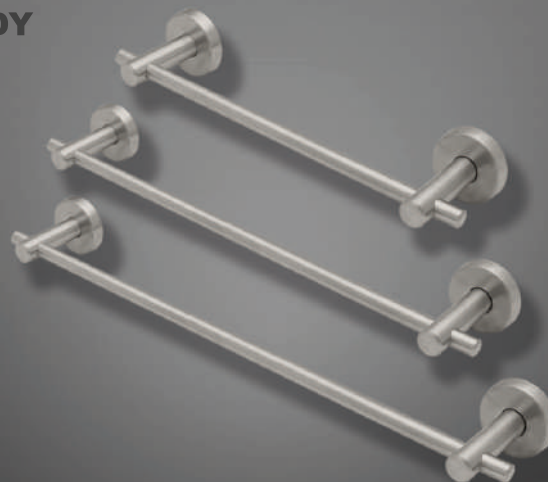

Entrepaño Base 1/2" con Rosca Central:

- 10115** Entrepaño Base Rosca Central 1/2" x 10cm
- 10116** Entrepaño Base Rosca Central 1/2" x 15cm

DIMITRI YEPEZ.com

DY

- 30cm    40cm    50cm
- 10290** **10289** **10291**
- Toallero Sencillo 1/2"**

DY

- 30cm    40cm    50cm
- 10349** **10350** **10292**
- Toallero 1/2"**
- Soporte Dilatador Base 3/4"**