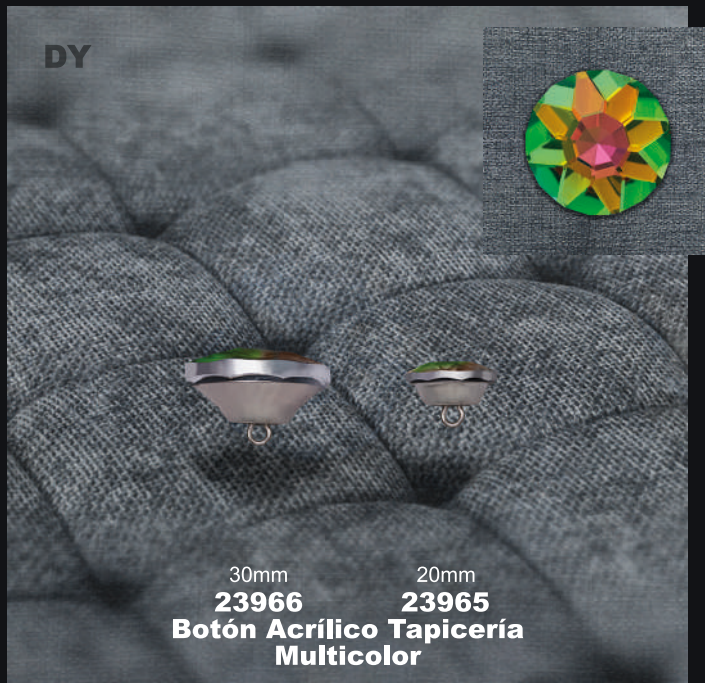

**Botón Acrílico  
Multicolor**

DY

40mm 35mm 30mm 25mm 20mm  
**23882 23927 23883 23884 23885**

**Botón Acrílico  
Transparente**

DIMITRI YEPEZ.com

DY

40mm 35mm 30mm 25mm 20mm  
**23937 23936 23935 23934 23933**

**Botón Acrílico  
Rojo**

DY

40mm 35mm 30mm 25mm 20mm  
**23932 23931 23930 23929 23928**

**Botón Acrílico  
Verde**

# Botones Botón Acrílico Tapicería

DIMITRI YEPEZ.com

**32015 Moldura Bronce 150cm**

**32016 Moldura Bronce 150cm**

**32017 Moldura Bronce 150cm**

**32018 Moldura Bronce 150cm**

**32019 Moldura Bronce 150cm**