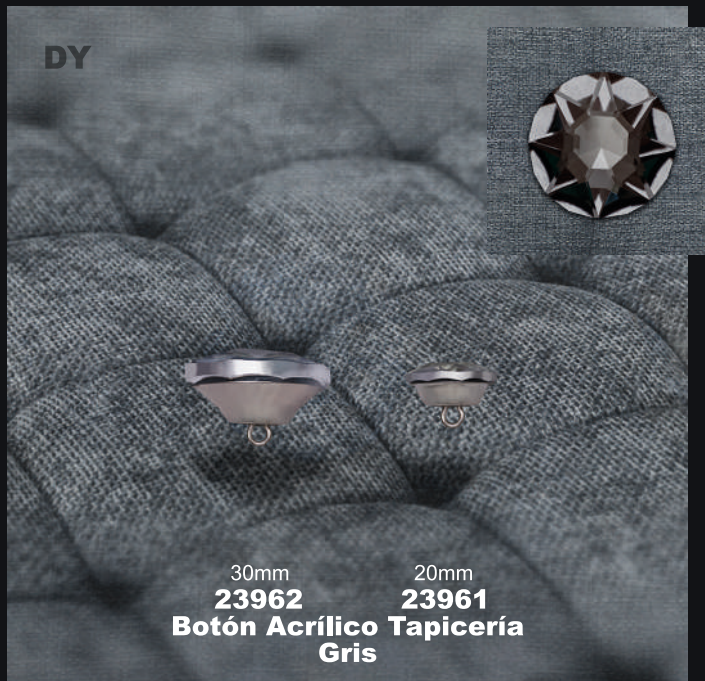

**Botón Acrílico  
Rojo**

DY

40mm 35mm 30mm 25mm 20mm  
**23932 23931 23930 23929 23928**

**Botón Acrílico  
Verde**

# Botones Botón Acrílico Tapicería

DIMITRI YEPEZ.com

**32015 Moldura Bronce 150cm**

**32016 Moldura Bronce 150cm**

**32017 Moldura Bronce 150cm**

**32018 Moldura Bronce 150cm**

**32019 Moldura Bronce 150cm**