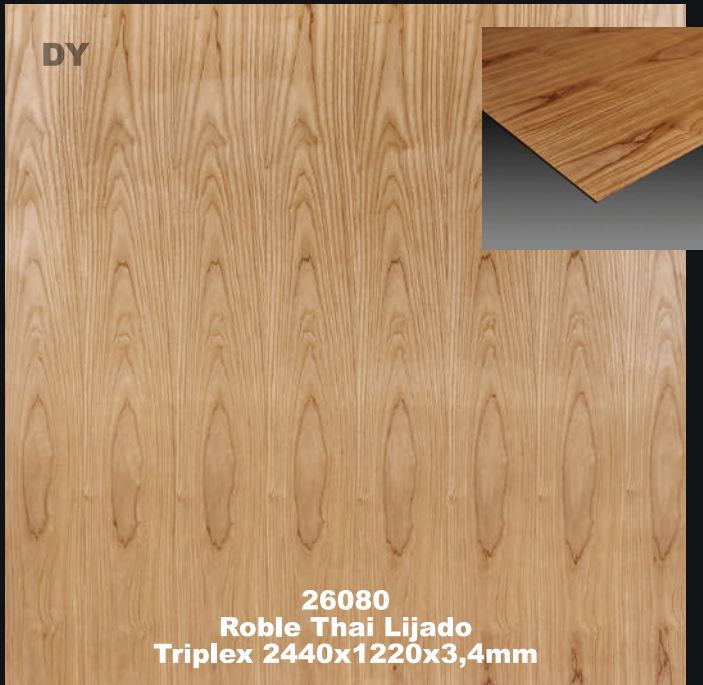

26089 5 mm  
26092 3mm  
Flexible  
Triplex 2440 x 1220

DY

26091  
Pino macizo liso  
Tablero de 2440 x 1220 x 9mm

Madera  
**Triplex y Tableros**

**DIMITRI YEPEZ.com**

*Madera*  
**Triplex y Tableros**

DIMITRI YEPEZ.com