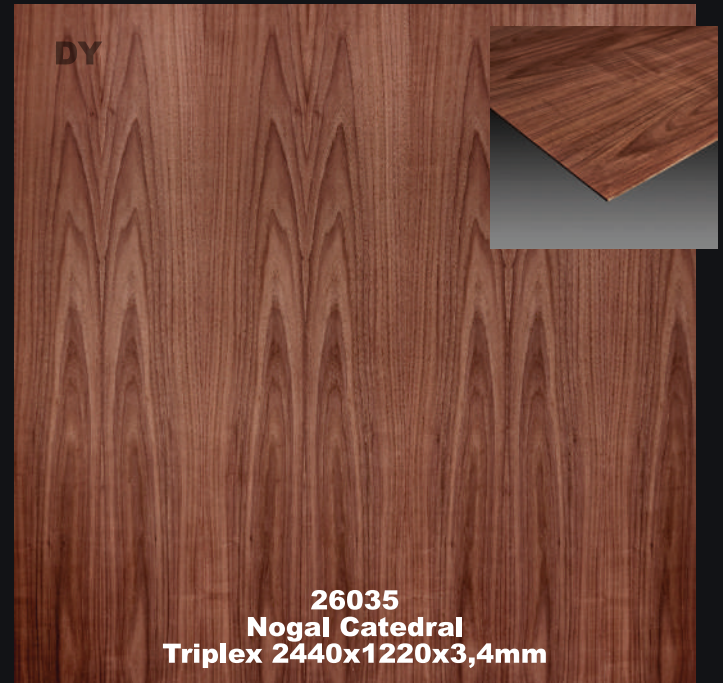

26089 5 mm  
26092 3mm  
Flexible  
Triplex 2440 x 1220

DY

26091  
Pino macizo liso  
Tablero de 2440 x 1220 x 9mm

Madera  
**Triplex y Tableros**

**DIMITRI YEPEZ.com**

*Madera*  
**Triplex y Tableros**

DIMITRI YEPEZ.com