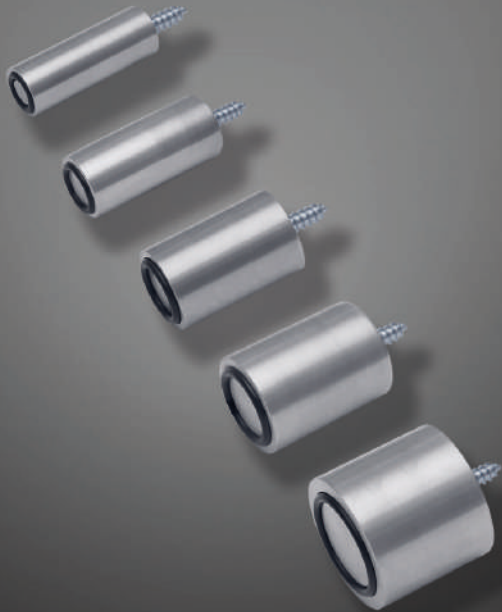

DIMITRI YEPEZ.com

DY

**1 1/2" 2"**  
**10387 10388**  
**Soporte Pasamano Pared L**

DY

**10372**  
**Soporte Doble Vidrio**  
**Perforado Graduable**

# Metal Aluminio

DY

Dilatador Oring 3/4":

**10083 Dilatador Oring Aluminio 3/4" x 2cm**

**10084 Dilatador Oring Aluminio 3/4" x 3cm**

**10085 Dilatador Oring Aluminio 3/4" x 5cm**

Dilatador Oring 1":

**10086 Dilatador Oring Aluminio 1" x 2cm**