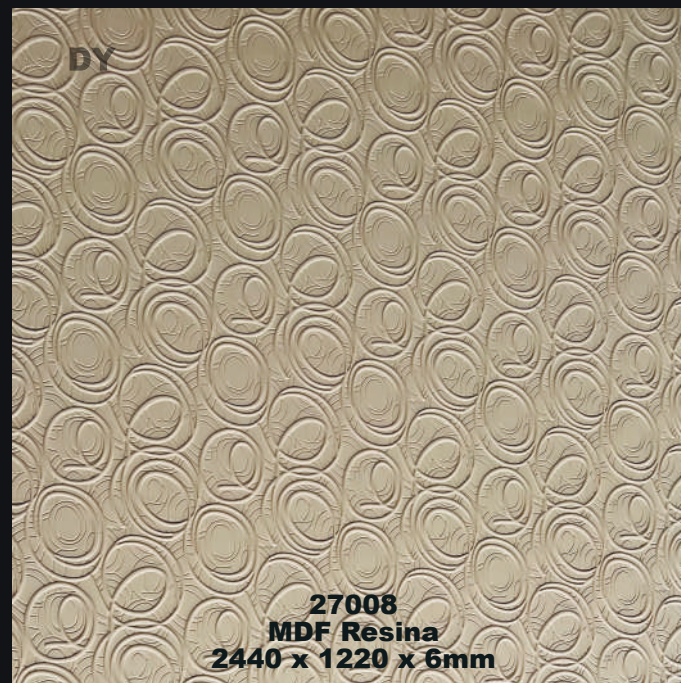

# MDF Resina

**DIMITRI YEPEZ.com**

DY

26085 Pino Macizo Grabado  
26002 Pino Macizo Grabado  
Tablero 2440x1220x18mm

DY

26090  
Pino Macizo Grabado  
Tablero 2440x1220x9mm

DIMITRI YEPEZ.com

DY