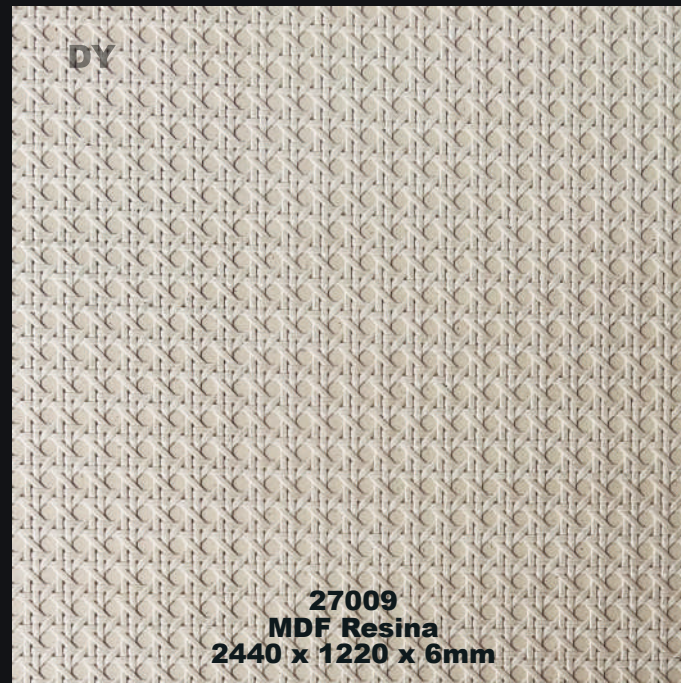

# MDF Resina

**DIMITRI YEPEZ.com**

DY

26085 Pino Macizo Grabado  
26002 Pino Macizo Grabado  
Tablero 2440x1220x18mm

DY

26090  
Pino Macizo Grabado  
Tablero 2440x1220x9mm

DIMITRI YEPEZ.com

DY