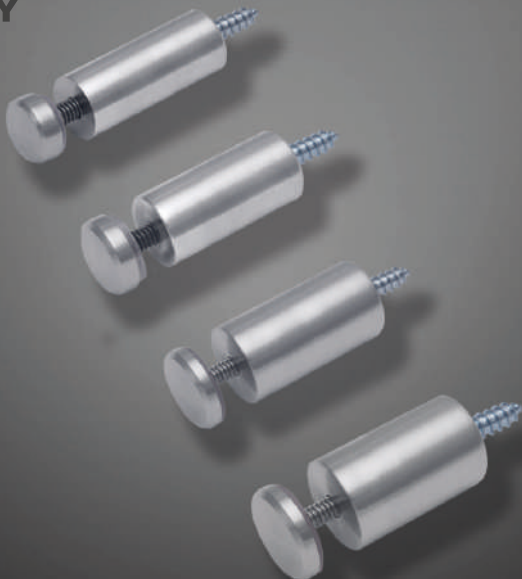

**10055 Dilatador Oring Aluminio 1" x 3cm**

**10087 Dilatador Oring Aluminio 1" x 5cm**

Dilatador Oring 1 1/4":

**10088 Dilatador Oring Aluminio 1 1/4" x 2cm**

**10089 Dilatador Oring Aluminio 1 1/4" x 3cm**

**10090 Dilatador Oring Aluminio 1 1/4" x 5cm**

Dilatador Oring 1 1/2":

**10091 Dilatador Oring Aluminio 1 1/2" x 2cm**

**10092 Dilatador Oring Aluminio 1 1/2" x 3cm**

**10093 Dilatador Oring Aluminio 1 1/2" x 5cm**

Dilatador Oring 2":

**10064 Dilatador Oring Aluminio 2" x 3cm**

**10132 Dilatador Oring Aluminio 2" x 5cm**

**DIMITRI YEPEZ.com**

DY

Dilatador con Tapa Aluminio 3/4":

**10062 Dilatador con Tapa Aluminio 3/4" x 2cm**