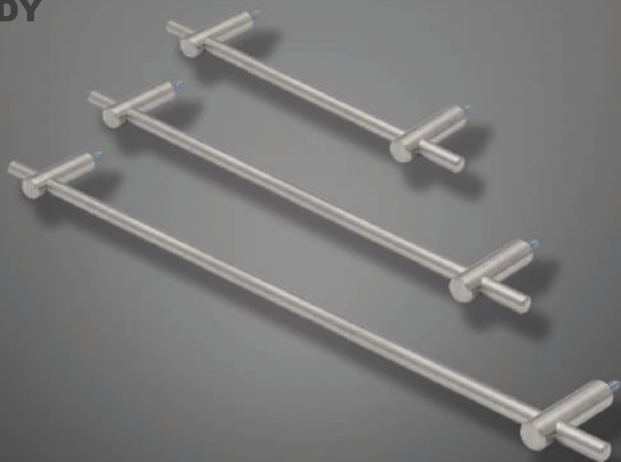

Entrepaño Base 1/2":

- **10102** Entrepaño Base 1/2" x 10cm
- **10103** Entrepaño Base 1/2" x 15cm
- **10105** Entrepaño Base 1/2" x 20cm
- **10106** Entrepaño Base 1/2" x 25cm
- **10112** Entrepaño Base 1/2" x 30cm
- **10114** Entrepaño Base 1/2" x 35cm

Entrepaño Base 1/2" con Rosca Central:

- **10115** Entrepaño Base Rosca Central 1/2" x 10cm
- **10116** Entrepaño Base Rosca Central 1/2" x 15cm

DIMITRI YEPEZ.com

DY