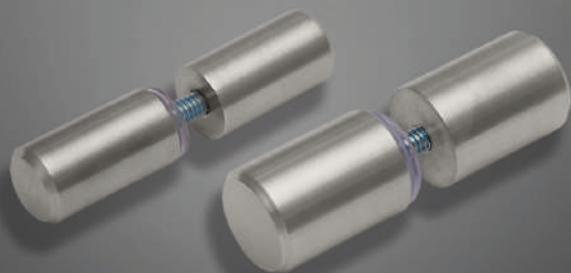

# Madera Grecas y Filetes

DY

3/4"  
**10073**  
Botón Enfrentado  
x 3,5cm

1"  
**10074**

DY

**10123**  
Botón Enfrentado Torneado Conico  
1" x 3,5cm

DIMITRI YEPEZ.com

DY